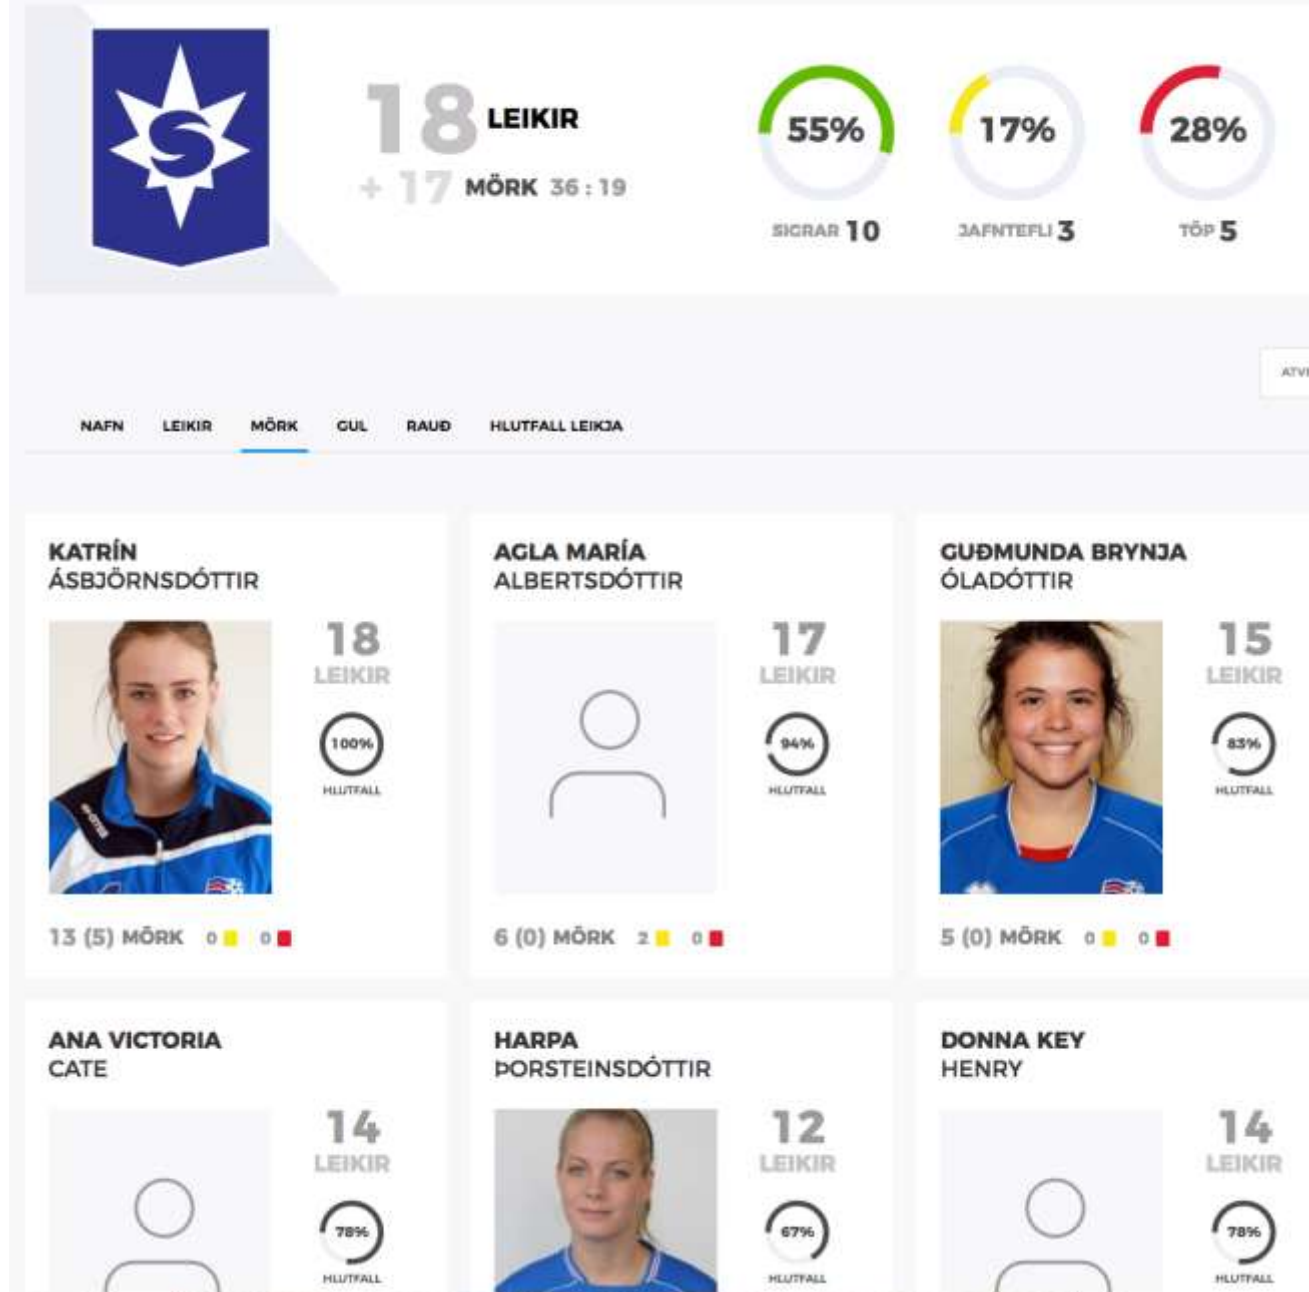

Lið í mót á fyrri vef

- Flaturlisti

Lið í mót

Forsíða > Mótamál > Mótalisti > Lið í mót

Félag: Stjarnan, Mót: Íslandsmót - Pepsi-deild kvenna

Listinn settur saman: 17.4.2018 kl.22:52

Atvik

	LEIKMENN	LEIKIR	MÖRK	GULT	RAUTT
1	Agla María Albertsdóttir	17	6	2	0
2	Ana Victoria Cate	14	4	0	1
3	Anna María Baldursdóttir	17	1	1	0
4	Berglind Hrund Jónasdóttir	3	0	1	0
5	Birna Jóhannsdóttir	4	0	0	0
6	Bryndís Björnsdóttir	16	0	1	0
7	Donna Key Henry	14	1	2	0
8	Gemma Fay	15	0	1	0
9	Guðmunda Brynja Óladóttir	15	5	0	0
10	Harpa Þorsteinsdóttir	12	3	0	0
11	Imen Trodi	1	0	1	0
12	Írunn Þorbjörg Aradóttir	8	1	0	0
13	Katrín Ásbjörnsdóttir	18	13	0	0
14	Kim Dolstra	18	0	3	0
15	Kolbrún Tinna Eyjólfsdóttir	2	0	0	0
16	Kristrún Kristjánsdóttir	17	0	0	0
17	Lára Kristín Pedersen	18	0	1	0
18	Lorina White	6	0	1	0
19	María Eva Eyjólfsdóttir	9	0	0	0
20	Nótt Jónsdóttir	5	0	0	0
21	Sigrún Ella Einarsdóttir	10	1	0	0
22	Viktoría Valdís Guðrúnardóttir	9	0	0	0
	Samtals á leikmenn:		35	14	1

Lið í móti á nýjum vef

- Hlutfall
- Leikmannalisti með myndum
- Hægt að raða lista eftir:
  - Nafni
  - Mörkum
  - Gulum spjöldum
  - Rauðum spjöldum
  - Hlutfalli spilaðra leikja af heild
  - Hlutfalli spilaðra mínútna af heild *

Stjarnan - Pepsi-deild kvenna 2017