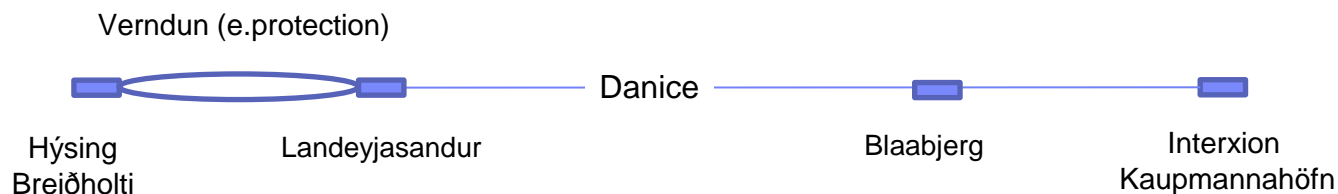

Til Íslands á 17
millisekúndum

Kynning á SKÝ ráðstefnu
Grand Hótel
26. apríl 2012

IP/MPLS kerfi Farice

Helstu vörur Farice

- Leigulínur frá 100Mb til 10GbE
- IP Transit (Internet útländagátt)
- Ethernet (EoMPLS) (mjúk bandvídd)

- Þrjár afhendingarstaðir (POP) á Íslandi
- Helstu afhendingarstaðir erlendis eru
 - Kaupmannahöfn
 - London
 - Amsterdam

Mismunandi þjónustustig á leigulínum

- Mismunandi vörn á samböndum
 - Level 0 – engin verndun
 - Level 1 – verndun innanlands
 - Level 2 – verndun innanlands sem og utan
 - Level 3 - verndun enda í enda

Dæmi: Leigulína : Reykjavík – Kaupmannahöfn Level1 þjónusta

Verndunarstig 2 og 3

Umfang

- Uppsett kerfi 10 bylgjur á Danice og 12 bylgjur á Farice-1
- Ein bylgja (e. Wavelength) flytur 10 gigabita/sek
- Seld bandvidd 30% innanlands, gagnaver um 70%
- Framundan eru stækkanir á flutningsgetunni með nýrri 100Gb/s tækni