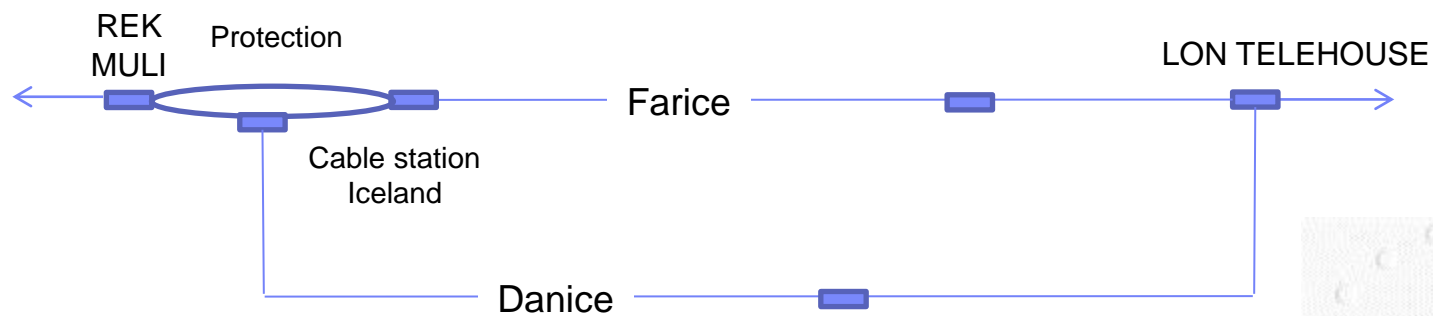

Til Íslands á 17
millisekúndum

Kynning á SKÝ ráðstefnu
Grand Hótel
26. apríl 2012

IP/MPLS kerfi Farice

Helstu vörur Farice

- Leigulínur frá 100Mb til 10GbE
- IP Transit (Internet útländagátt)
- Ethernet (EoMPLS) (mjúk bandvídd)

- Þrjár afhendingarstaðir (POP) á Íslandi
- Helstu afhendingarstaðir erlendis eru
 - Kaupmannahöfn
 - London
 - Amsterdam

Mismunandi þjónustustig á leigulínum

- Mismunandi vörn á samböndum
 - Level 0 – engin verndun
 - Level 1 – verndun innanlands
 - Level 2 – verndun innanlands sem og utan
 - Level 3 - verndun enda í enda

Dæmi: Leigulína : Reykjavík – Kaupmannahöfn Level1 þjónusta

Verndunarstig 2 og 3

Umfang

- Uppsett kerfi 10 bylgjur á Danice og 12 bylgjur á Farice-1
- Ein bylgja (e. Wavelength) flytur 10 gigabita/sek
- Seld bandvidd 30% innanlands, gagnaver um 70%
- Framundan eru stækkanir á flutningsgetunni með nýrri 100Gb/s tækni