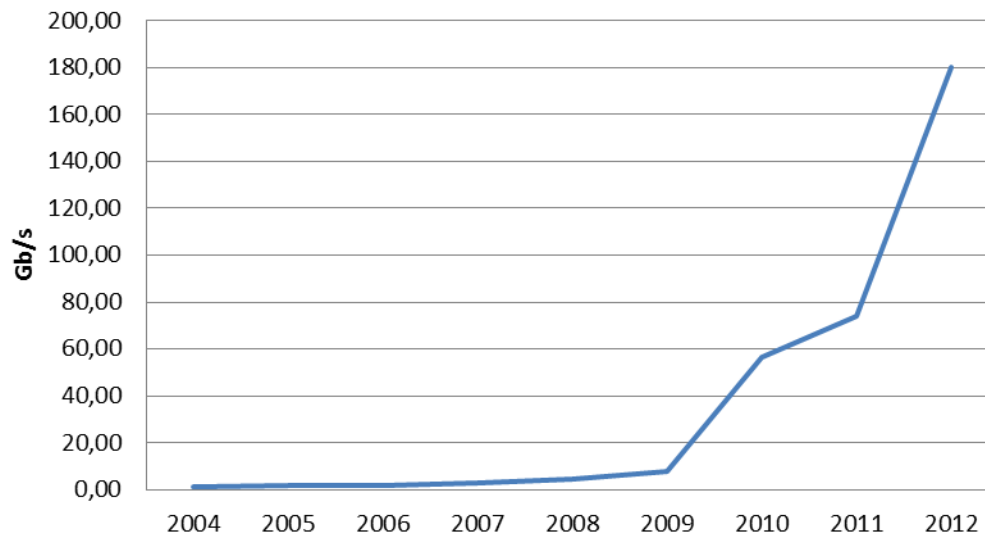

Umfang

- Uppsett kerfi 10 bylgjur á Danice og 12 bylgjur á Farice-1
- Ein bylgja (e. Wavelength) flytur 10 gigabita/sek
- Seld bandvidd 30% innanlands, gagnaver um 70%
- Framundan eru stækkanir á flutningsgetunni með nýrri 100Gb/s tækni

seld bandvidd