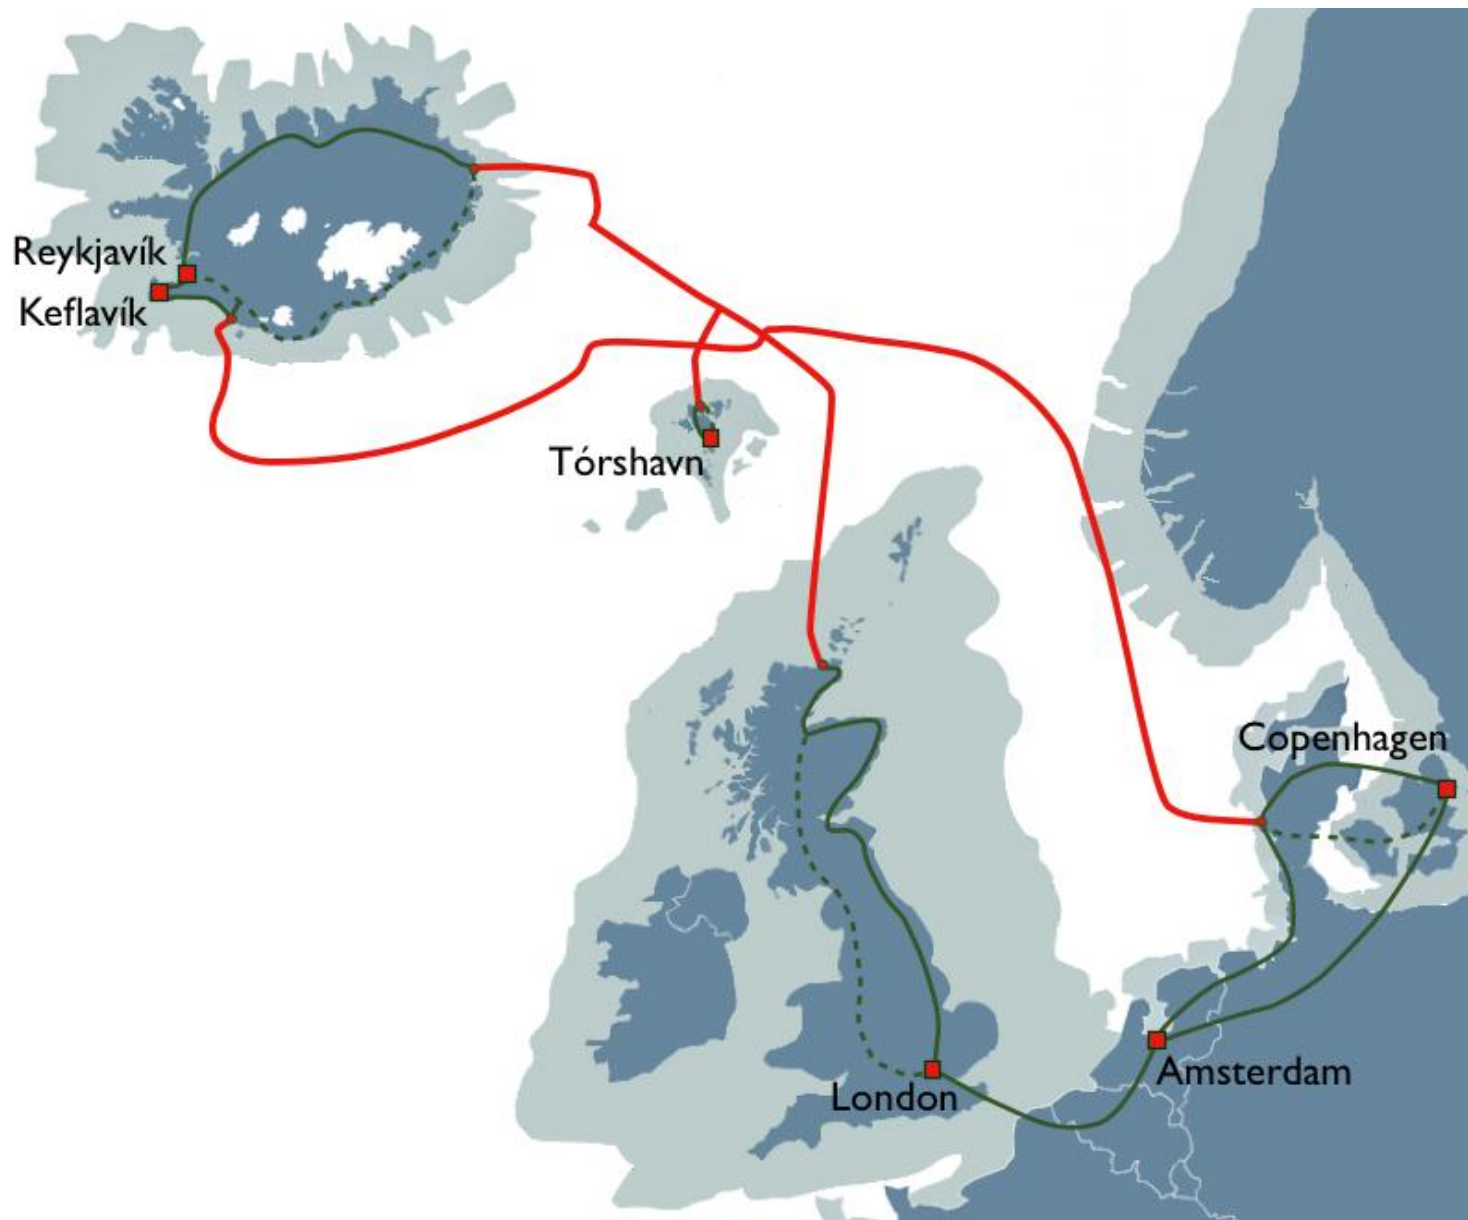

Til Íslands á 17
millisekúndum

Kynning á SKÝ ráðstefnu
Grand Hótel
26. apríl 2012

IP/MPLS kerfi Farice

Helstu vörur Farice

- Leigulínur frá 100Mb til 10GbE
- IP Transit (Internet útländagátt)
- Ethernet (EoMPLS) (mjúk bandvídd)

Dæmi: Leigulína : Reykjavík – Kaupmannahöfn Level1 þjónusta

Verndunarstig 2 og 3

Umfang

- Uppsett kerfi 10 bylgjur á Danice og 12 bylgjur á Farice-1
- Ein bylgja (e. Wavelength) flytur 10 gigabita/sek
- Seld bandvidd 30% innanlands, gagnaver um 70%
- Framundan eru stækkanir á flutningsgetunni með nýrri 100Gb/s tækni