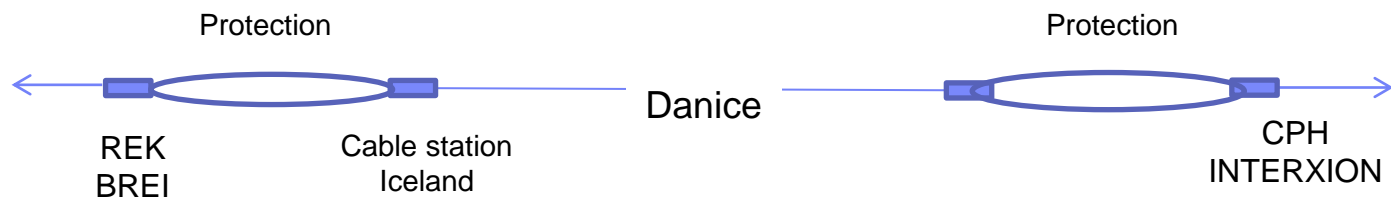

Til Íslands á 17
millisekúndum

Kynning á SKÝ ráðstefnu
Grand Hótel
26. apríl 2012

IP/MPLS kerfi Farice

Helstu vörur Farice

- Leigulínur frá 100Mb til 10GbE
- IP Transit (Internet útländagátt)
- Ethernet (EoMPLS) (mjúk bandvídd)

- Þrjár afhendingarstaðir (POP) á Íslandi
- Helstu afhendingarstaðir erlendis eru
 - Kaupmannahöfn
 - London
 - Amsterdam

Mismunandi þjónustustig á leigulínum

- Mismunandi vörn á samböndum
 - Level 0 – engin verndun
 - Level 1 – verndun innanlands
 - Level 2 – verndun innanlands sem og utan
 - Level 3 - verndun enda í enda

Dæmi: Leigulína : Reykjavík – Kaupmannahöfn Level1 þjónusta

Verndunarstig 2 og 3

Umfang

- Uppsett kerfi 10 bylgjur á Danice og 12 bylgjur á Farice-1
- Ein bylgja (e. Wavelength) flytur 10 gigabita/sek
- Seld bandvidd 30% innanlands, gagnaver um 70%
- Framundan eru stækkanir á flutningsgetunni með nýrri 100Gb/s tækni