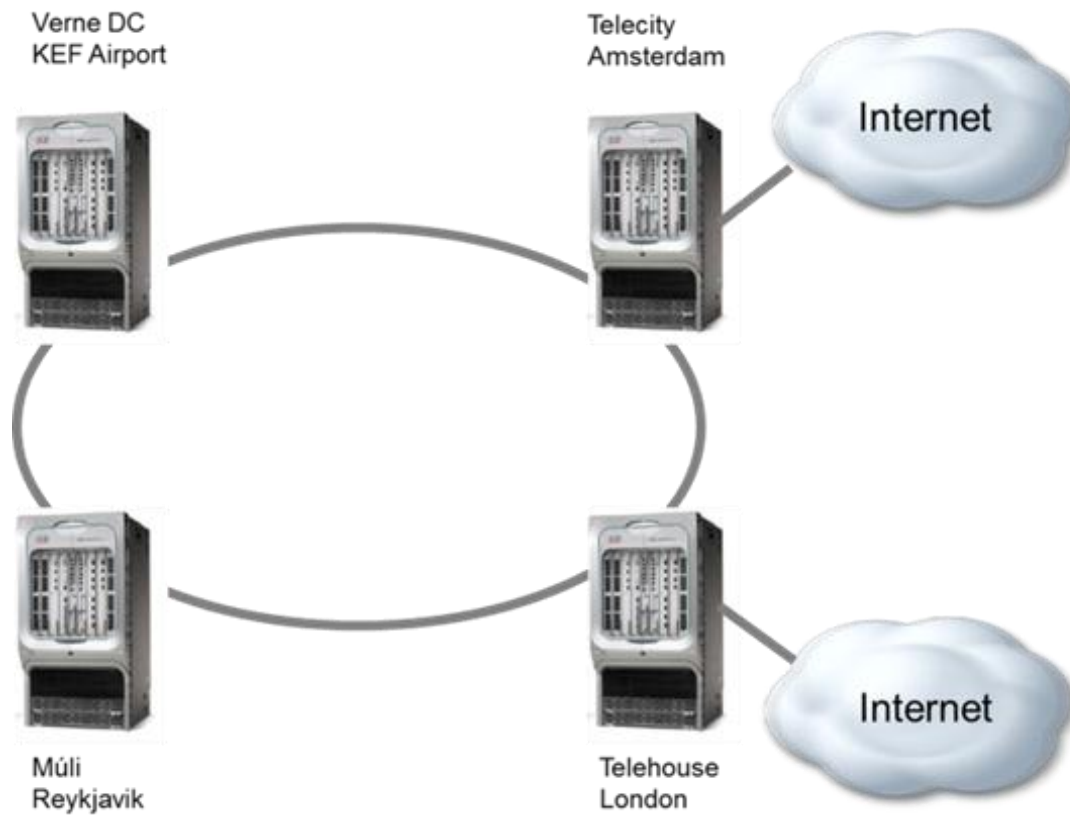

Til Íslands á 17
millisekúndum

Kynning á SKÝ ráðstefnu
Grand Hótel
26. apríl 2012

IP/MPLS kerfi Farice

Helstu vörur Farice

- Leigulínur frá 100Mb til 10GbE
- IP Transit (Internet útländagátt)
- Ethernet (EoMPLS) (mjúk bandvídd)

Dæmi: Leigulína : Reykjavík – Kaupmannahöfn Level1 þjónusta

Verndunarstig 2 og 3

Umfang

- Uppsett kerfi 10 bylgjur á Danice og 12 bylgjur á Farice-1
- Ein bylgja (e. Wavelength) flytur 10 gigabita/sek
- Seld bandvidd 30% innanlands, gagnaver um 70%
- Framundan eru stækkanir á flutningsgetunni með nýrri 100Gb/s tækni