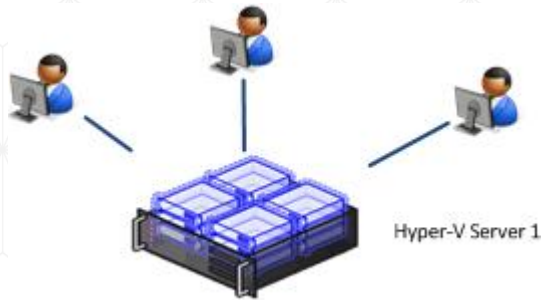

VDI

■ ..í sinni einföldustu mynd

- Lítið rekstraröryggi
- Vélbúnaður takmarkandi þáttur