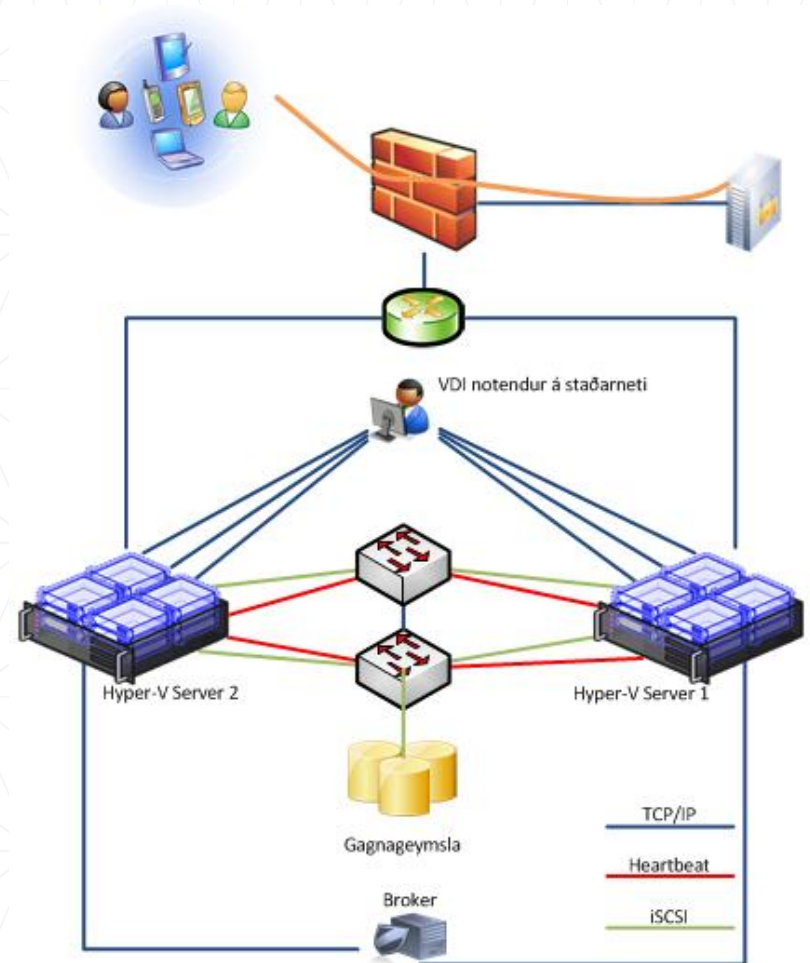

1. ## ■ ..þróaðri uppsetning
2. Mikið rekstraröryggi
   - Flestir hlutar tvöfaldir