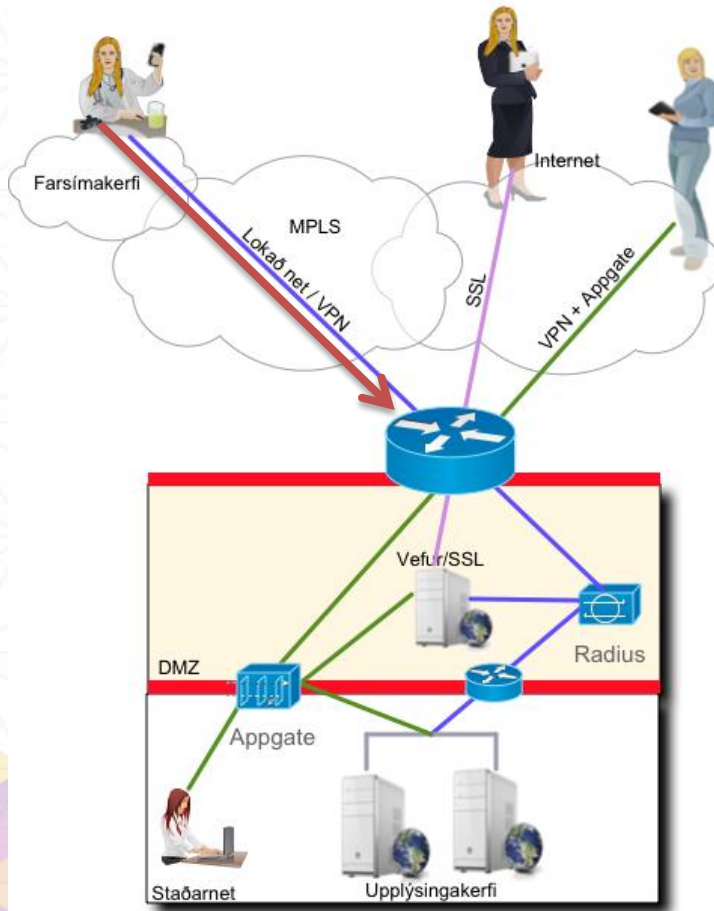

Mismunandi öryggisleiðir

- Opið net
- SSL
- Lokað net / VPN
- Lokað net vélbúnaður og hugbúnaður (Appgate)