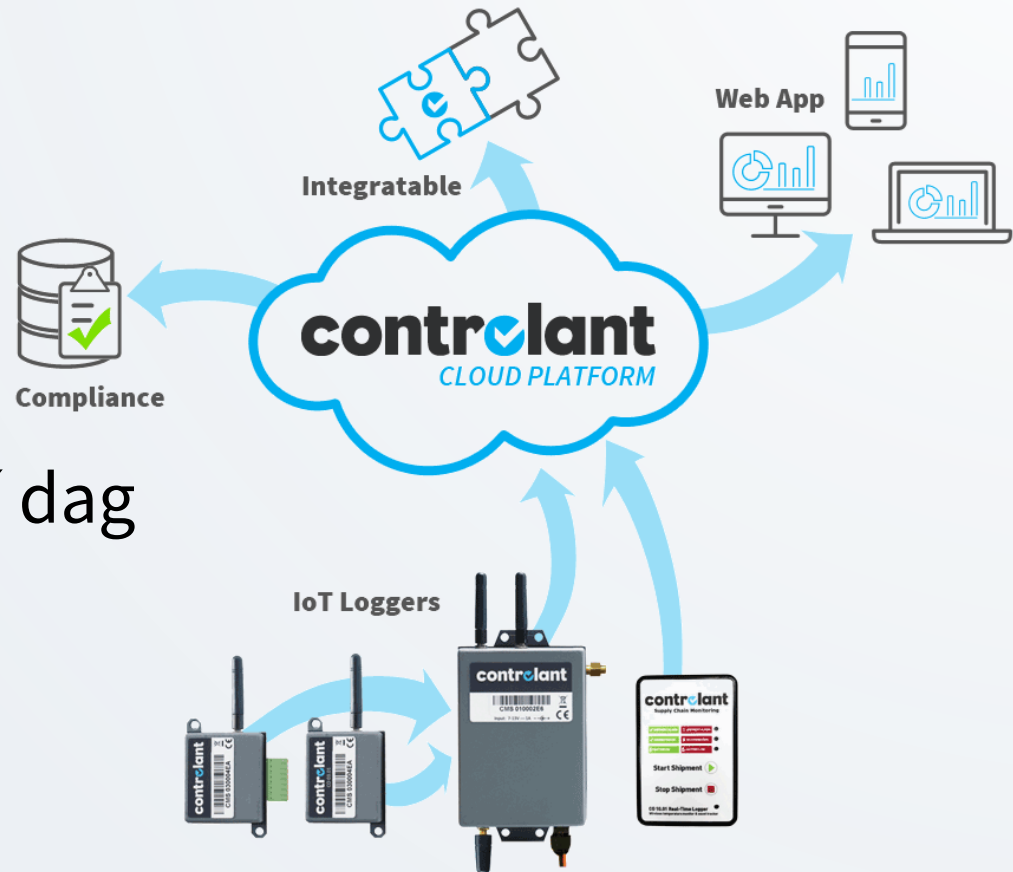

Controlant

- Uppruninn
- Áherslur
- Hvar stöndum við í dag