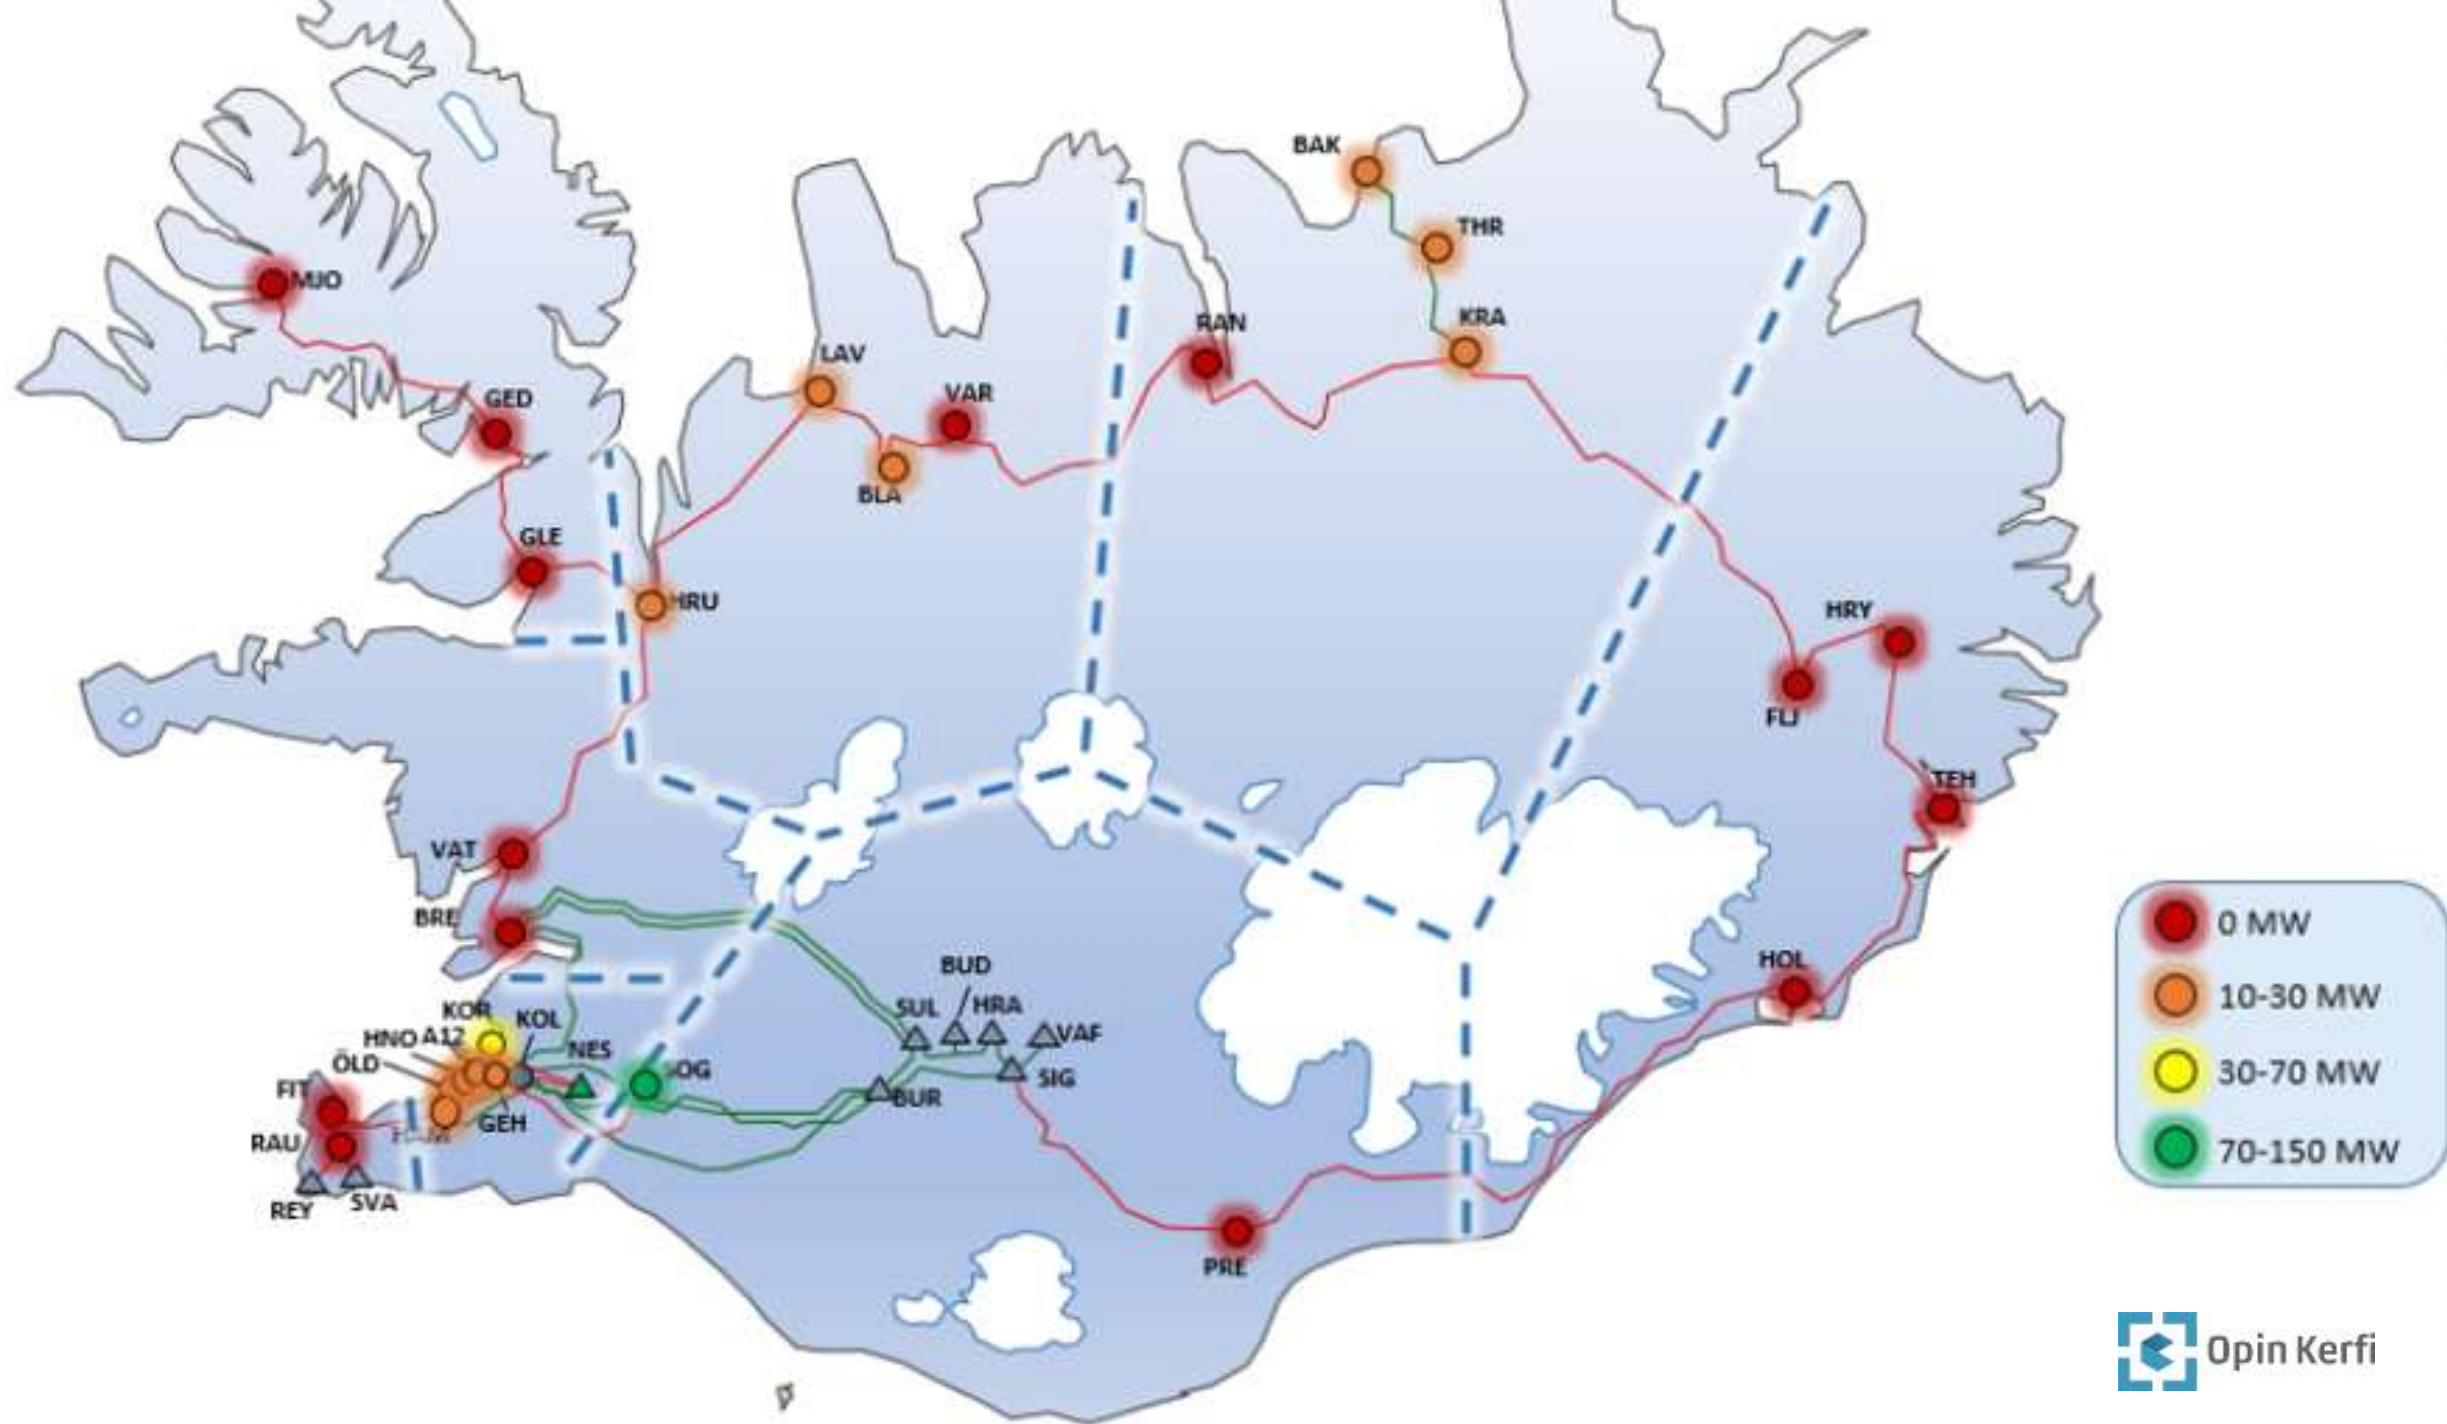

AÐ BYGGJA GAGNAVER - ÁN SKÓFLU

María Ingimundardóttir
Opin Kerfi

Í REYKFYLLTU
BAKHERBERGI
Í LAUGARÁSNUM

Samkeppniseftirlitið

Landsvirkjun

LANDSNET

It all starts with a piece of land

APRIL