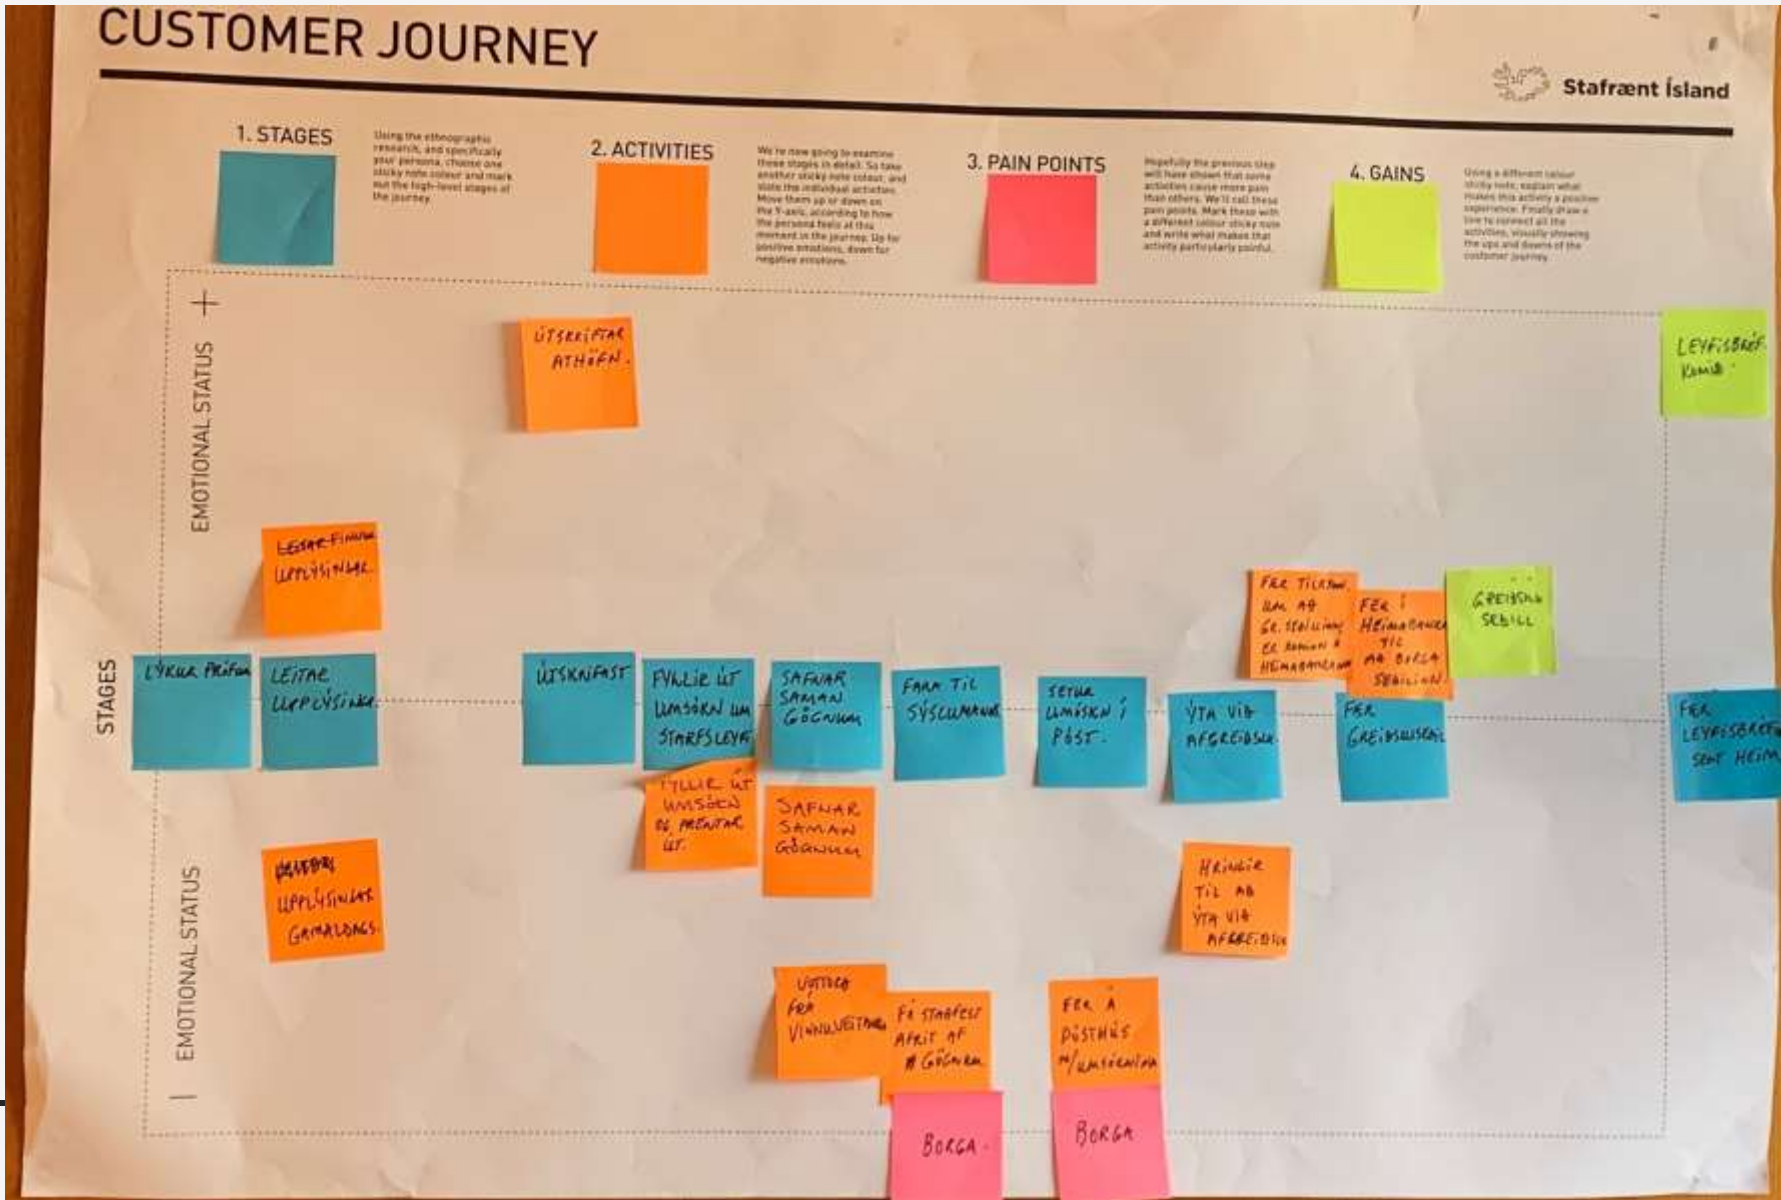

Notendaferill