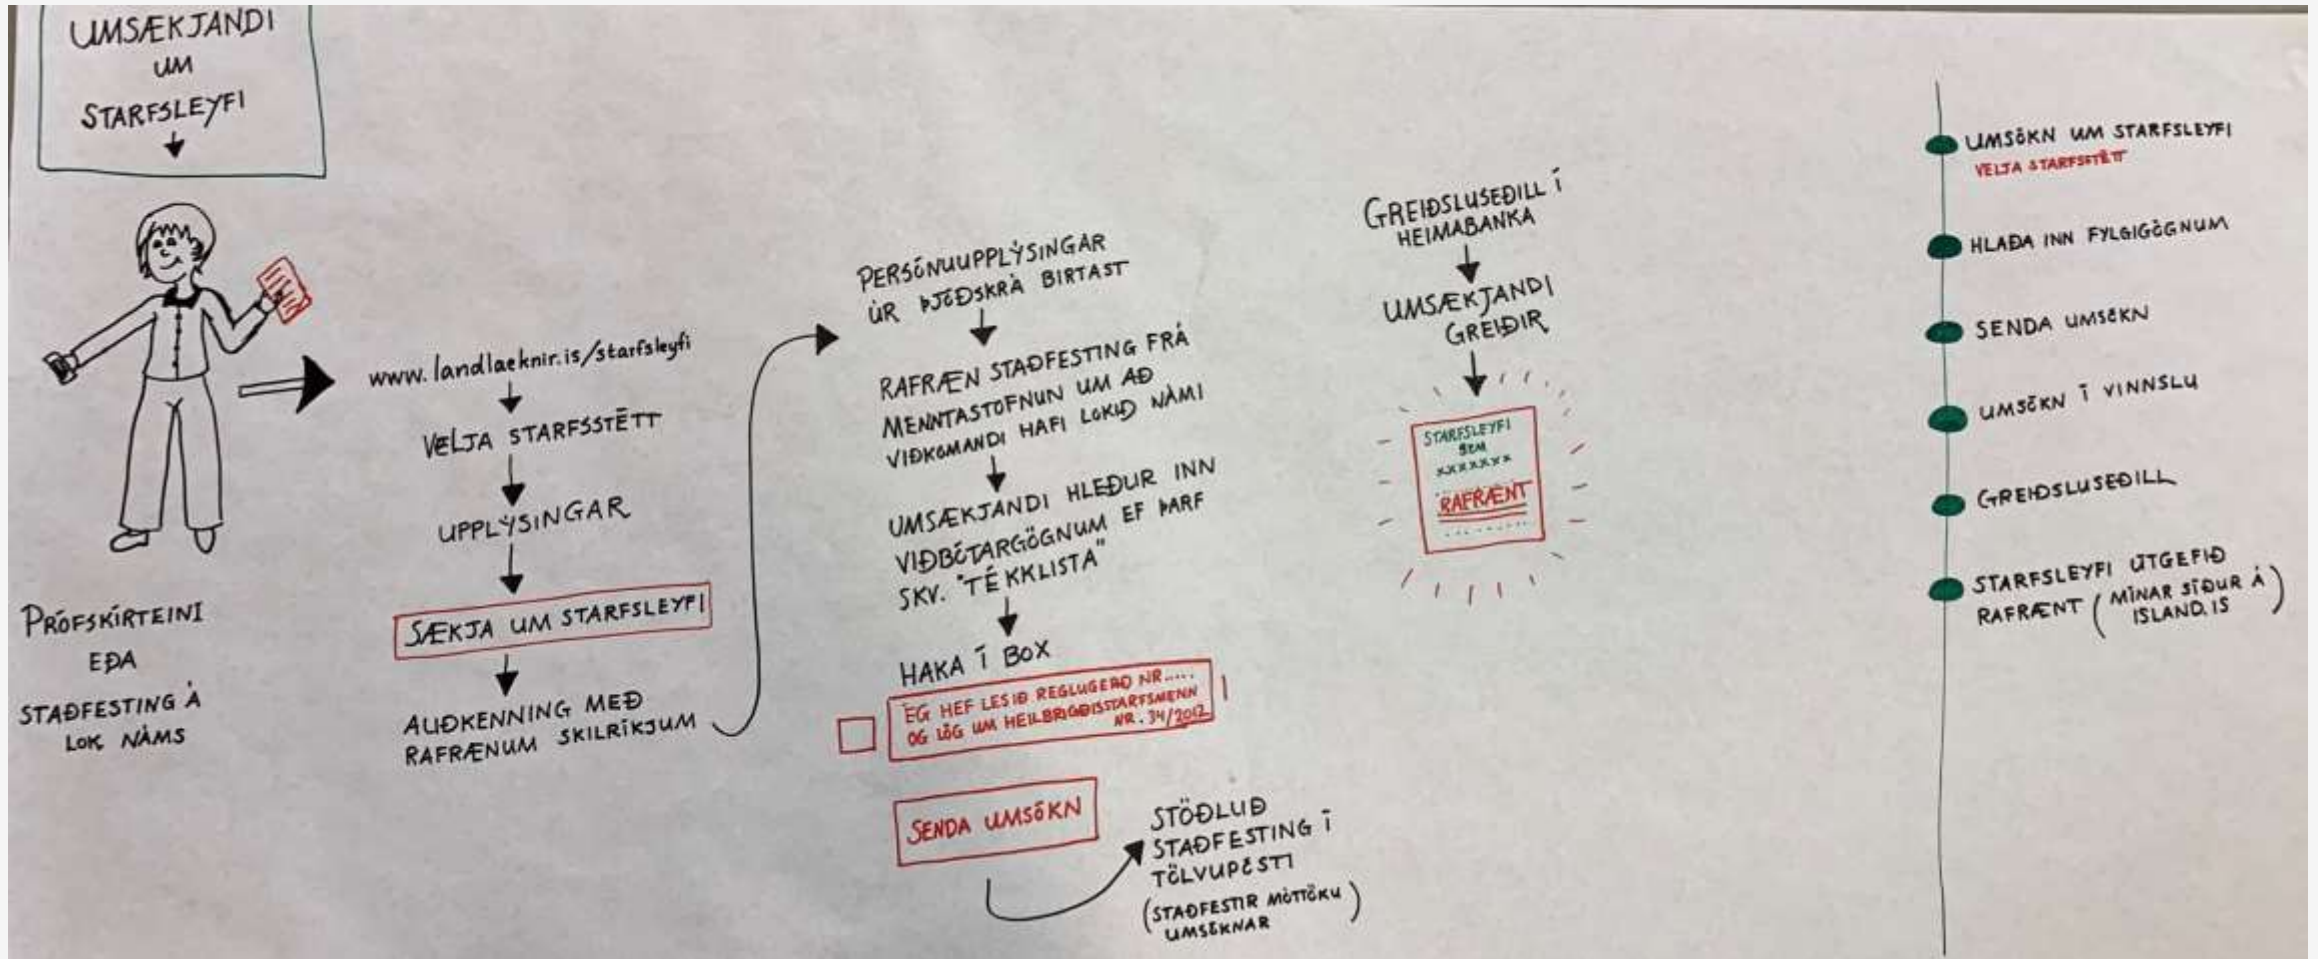

Frumberð framtíðar ferils