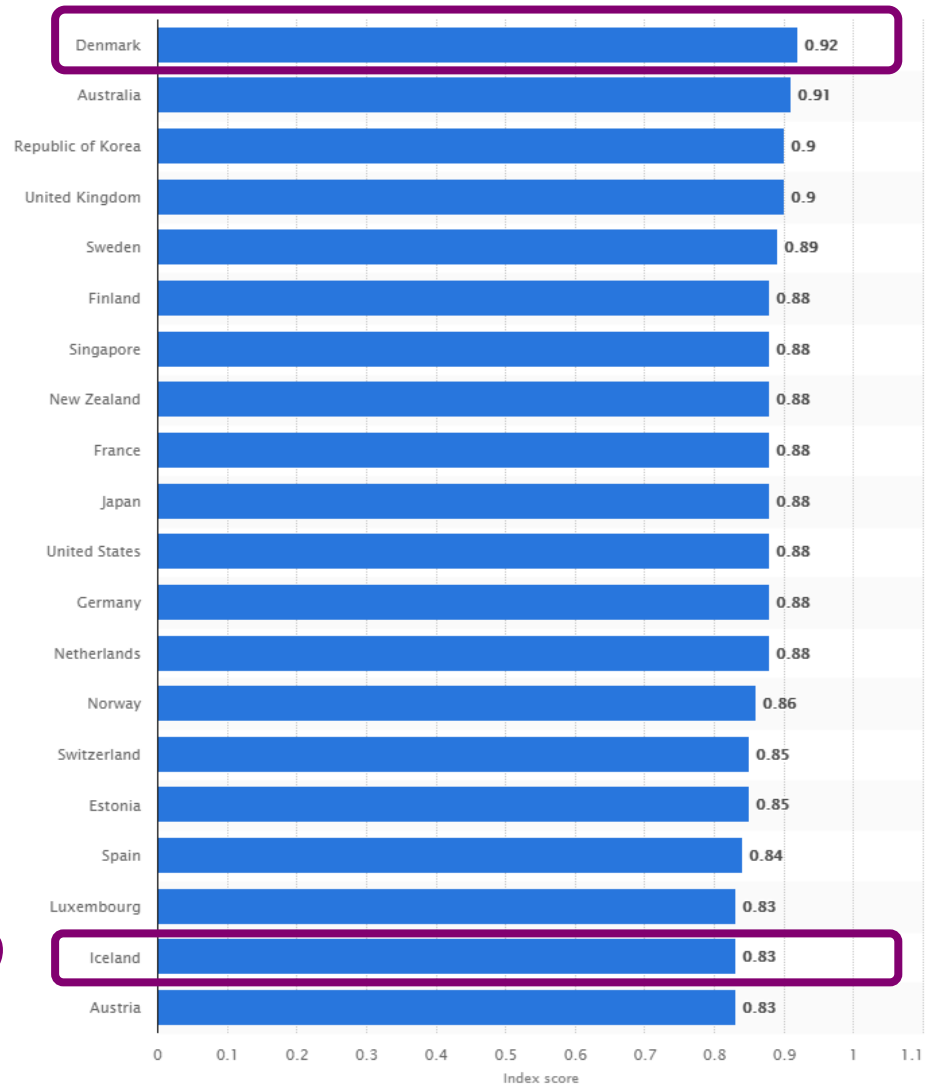

Hvar stendur Ísland í dag?

- **Ísland í 19 sæti á E-Government Development Index:**
  - Human Capital Index (HCI): **0,94**
  - Telecommunication Infrastructure Index (TII): **0,83**
  - Online Service Index (OSI): **0,73**
- Ísland í fremstu röð þegar kemur að þekkingu og tækninotkun almennings (Human Capital Index)
- Neðst af norðurlöndunum
- Samanburður:
  - Danmörk: HCI: 0.95 – TII; 0.80 – OSI: 1.00
  - Eistland: HCI: 0,88 – TII: 0,76 – OSI: 0.90

#1

#19