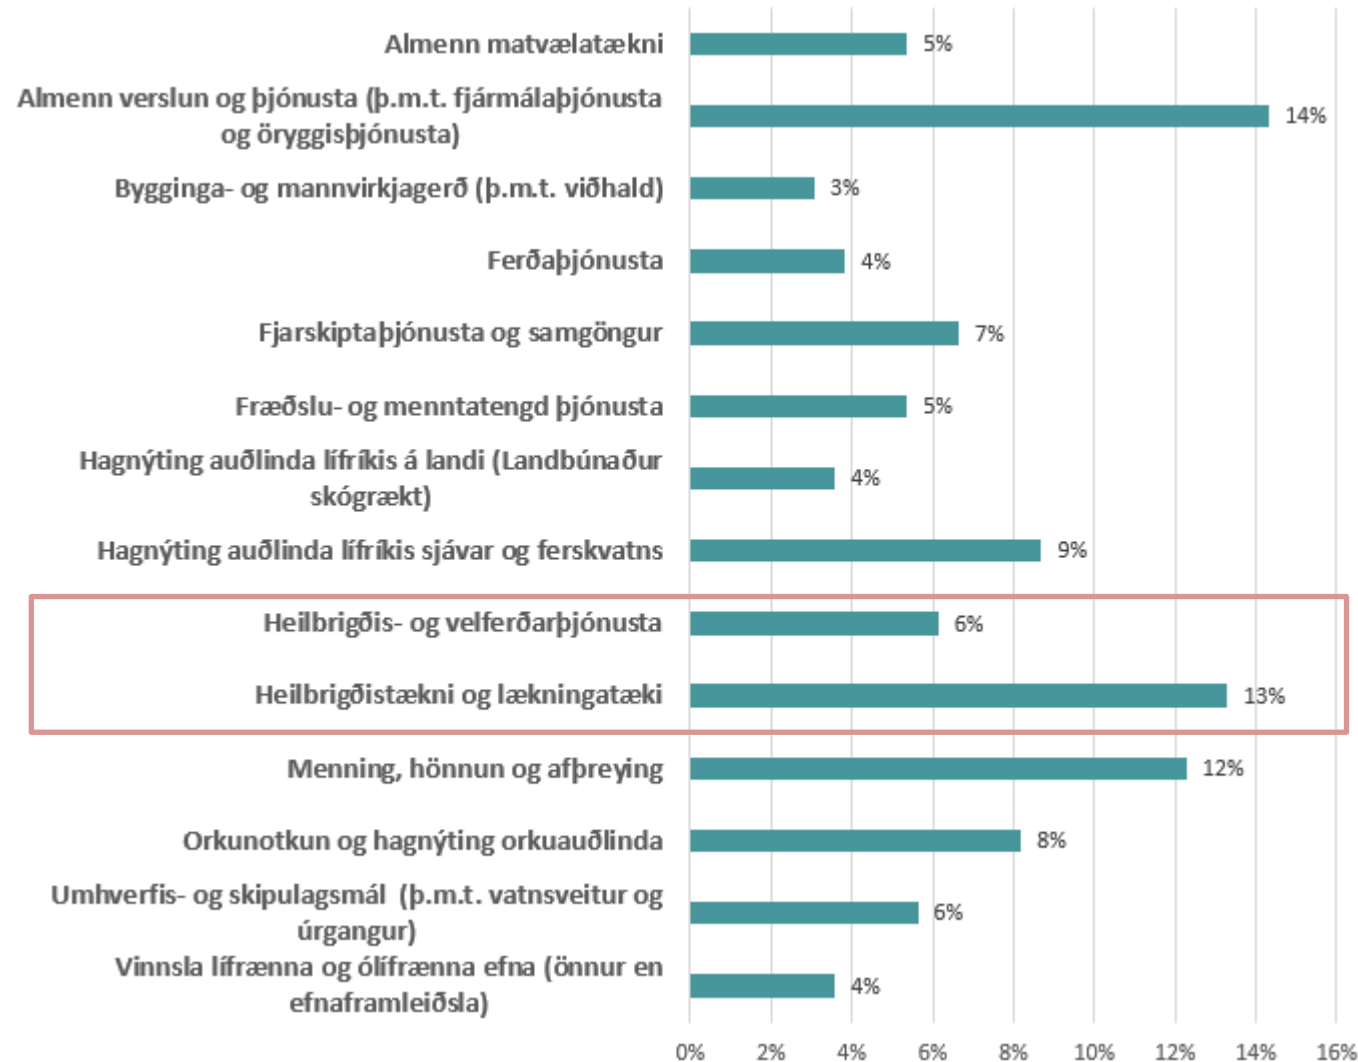

Atvinnuflokkar styrktra verkefna 2017-2020